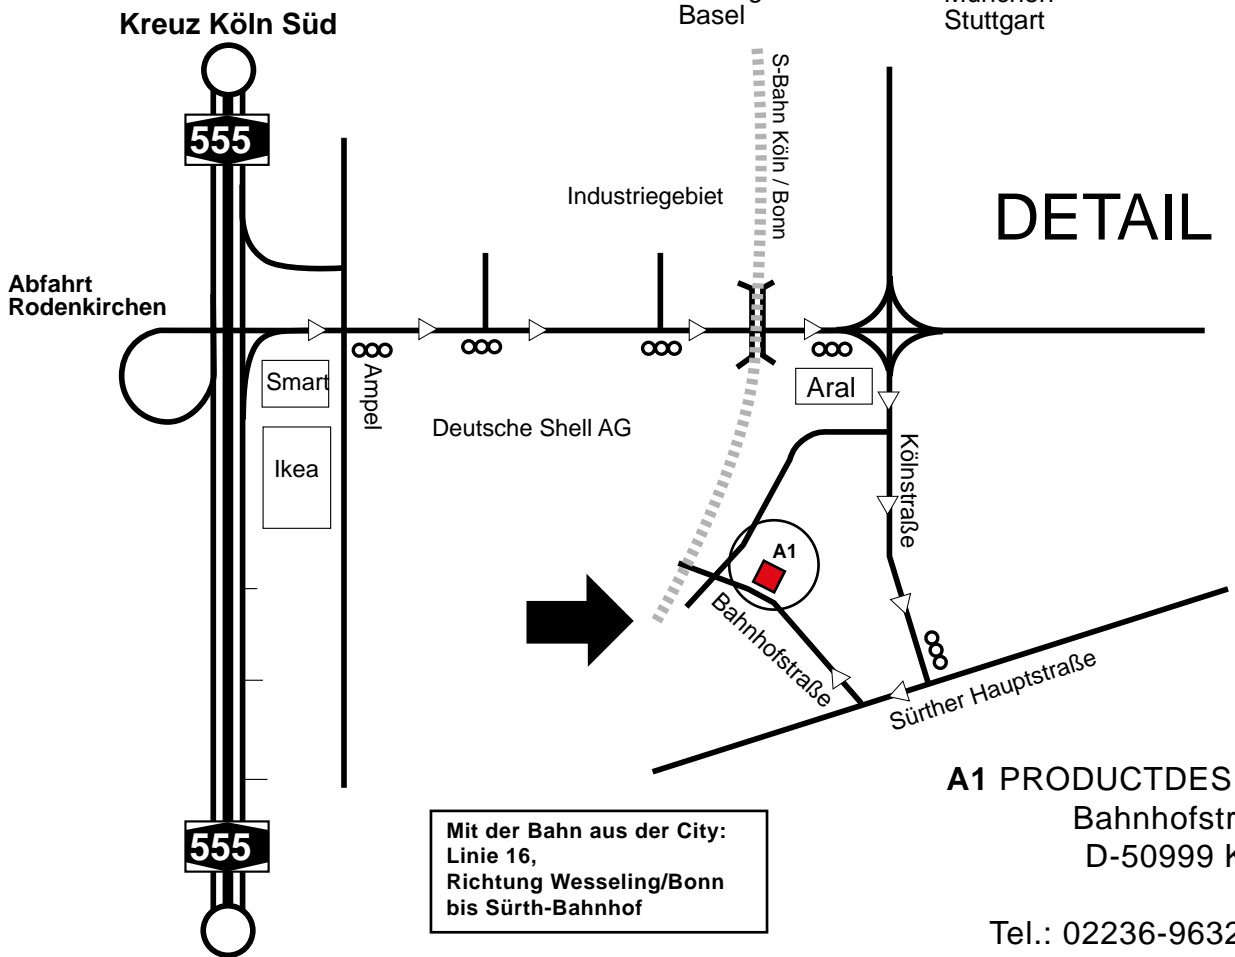

Wegweiser zu A1 PRODUCTDESIGN

ÜBERSICHT

Mit der Bahn aus der City:
Linie 16,
Richtung Wesseling/Bonn
bis Sürth-Bahnhof

A1 PRODUCTDESIGN
Bahnhofstr. 13
D-50999 Köln

Tel.: 02236-9632-48
Fax: 02236-9632-49

Kreuz Bonn Nord