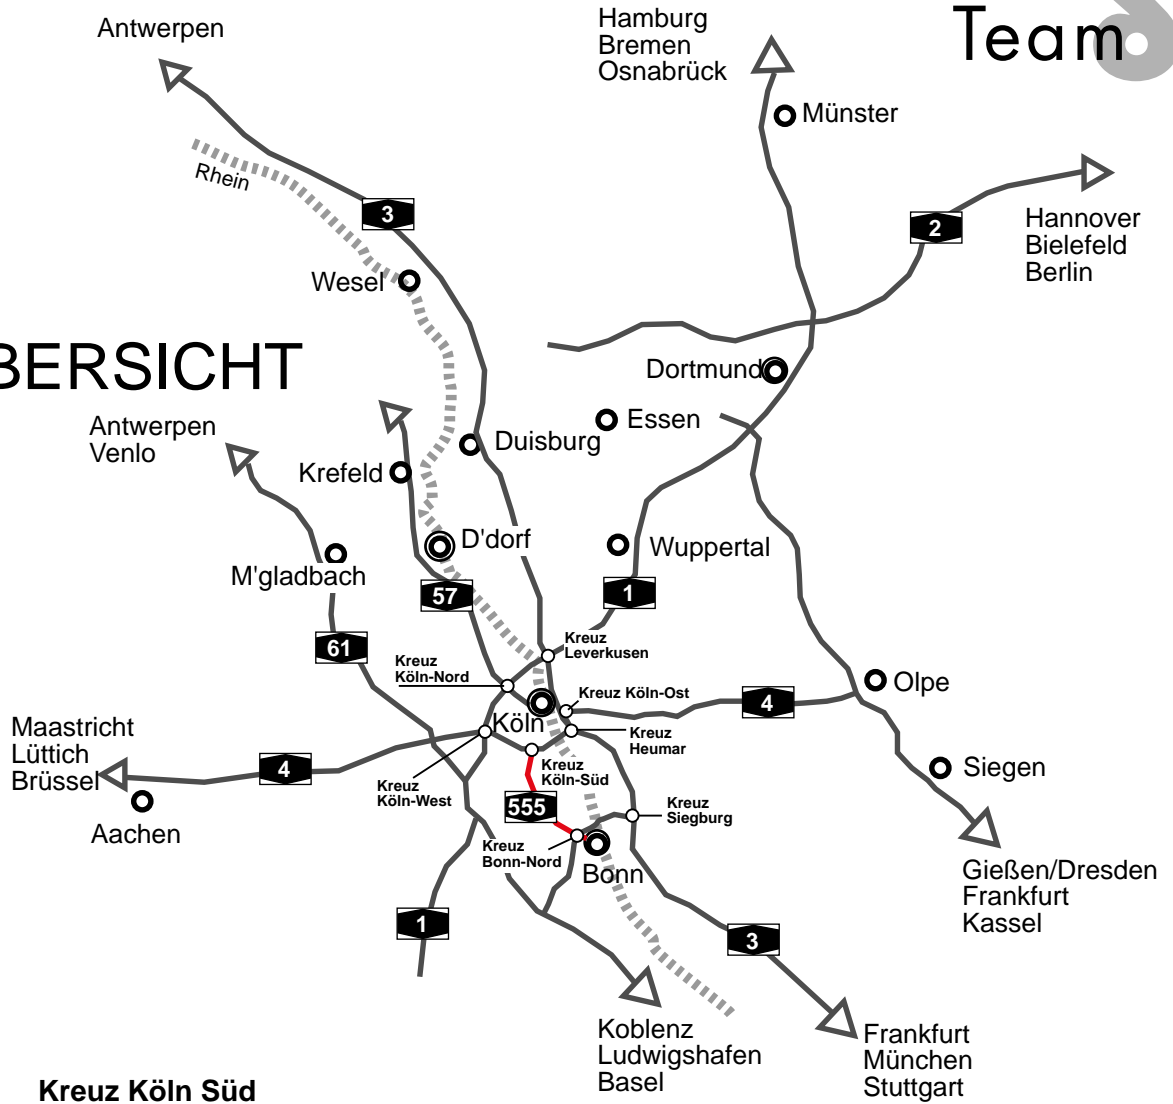

Wegweiser zu A1 PRODUCTDESIGN

ÜBERSICHT

Mit der Bahn aus der City:
Linie 16,
Richtung Wesseling/Bonn
bis Sürth-Bahnhof

A1 PRODUCTDESIGN
Bahnhofstr. 13
D-50999 Köln

Tel.: 02236-9632-48
Fax: 02236-9632-49

Kreuz Bonn Nord